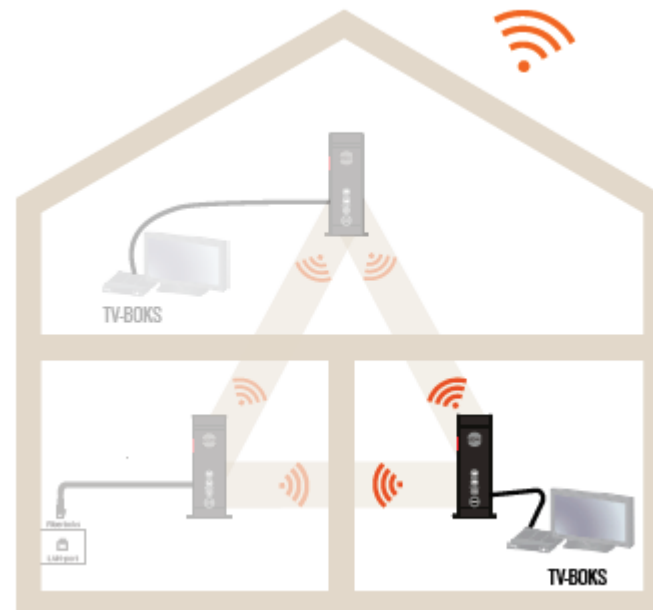

Til dig, der bare vil have det bedste.

- 500/500 Mbit/s internetforbindelse
- Waoo Smart WiFi
- Sikkerhedspakke
- 100 GB online harddisk
- Altid Nyeste Waoo-Udstyr

Tilkøb

- 1.000 GB online hardisk

Pris pr. md. 419,-
(Normal pris 449,-)

Wao Smart WiFi

Wao Smart WiFi er vores nye intelligente wi-fi-løsning, der sætter fuld fart på dit hjem.

- Optimal udnyttelse af fiberhastigheden – nu også trådløst
- Løsningen er simpel at installere og bruge (plug and play)
- Wi-fi virker på alle enheder – i alle rum.