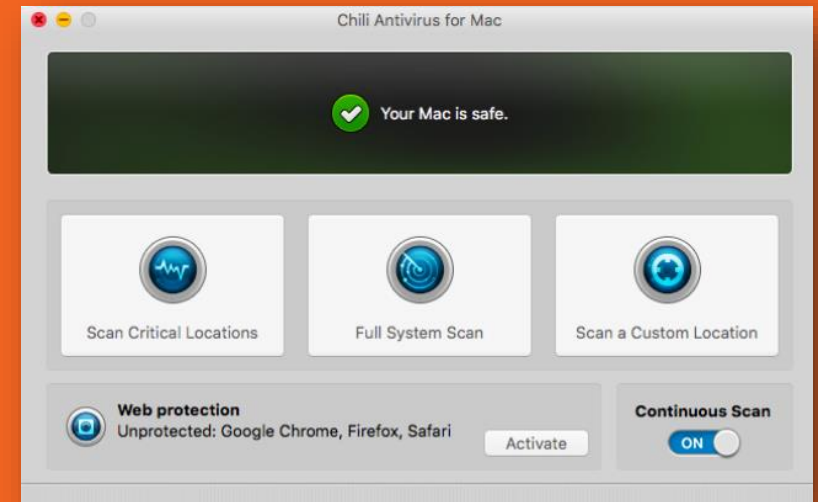

Sikkerhedspakke

Sikkerhedspakken følger med alle fire Waoo Fiber pakker.

Sikkerhedspakken dækker:

- Windows PC
- Mac
- Android tablets og smartphones.

Sikkerhedspakken kan bruges på et ubegrænset antal enheder og indeholder:

- Antispam
- Antivirus
- E-mail beskyttelse
- Firewall
- Sikker færden på netbank og online handel
- Beskyttelse på sociale netværk
- Forældrekontrol
- Anti-Ransomware.