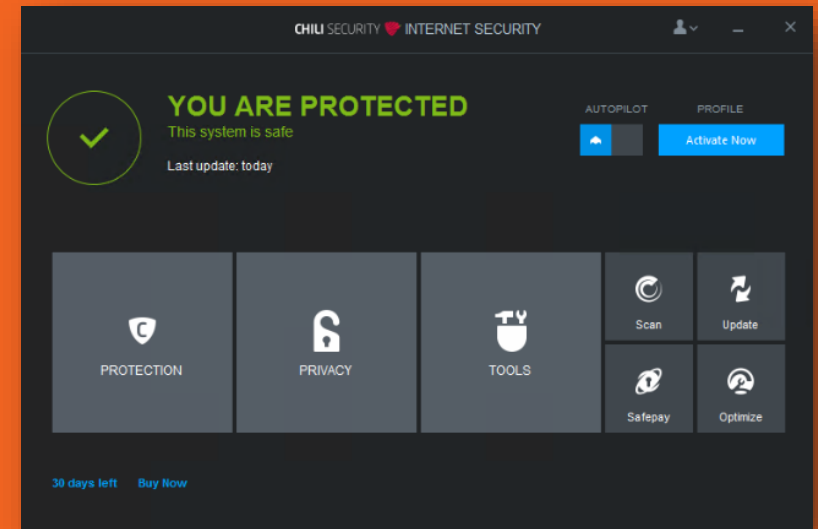

Wao Smart WiFi

Wao Smart WiFi er vores nye intelligente wi-fi-løsning, der sætter fuld fart på dit hjem.

- Optimal udnyttelse af fiberhastigheden – nu også trådløst
- Løsningen er simpel at installere og bruge (plug and play)
- Wi-fi virker på alle enheder – i alle rum.

Sikkerhedspakke

Sikkerhedspakken følger med alle fire Waoo Fiber pakker.

Sikkerhedspakken dækker:

- Windows PC
- Mac
- Android tablets og smartphones.

Sikkerhedspakken kan bruges på et ubegrænset antal enheder og indeholder:

- Antispam
- Antivirus
- E-mail beskyttelse
- Firewall
- Sikker færden på netbank og online handel
- Beskyttelse på sociale netværk
- Forældrekontrol
- Anti-Ransomware.

Telefoni

Fastnettelefoni

- Via en lynhurtig fibernetforbindelse
- Ingen knas på linjen
- Behold din telefon og nuværende nummer
- Vælg mellem Telefoni Fri Fastnet eller Telefoni Forbrug
- Forbrugsabonnement kr. 19,- /md
- Fri Fastnet kr. 99,- /md